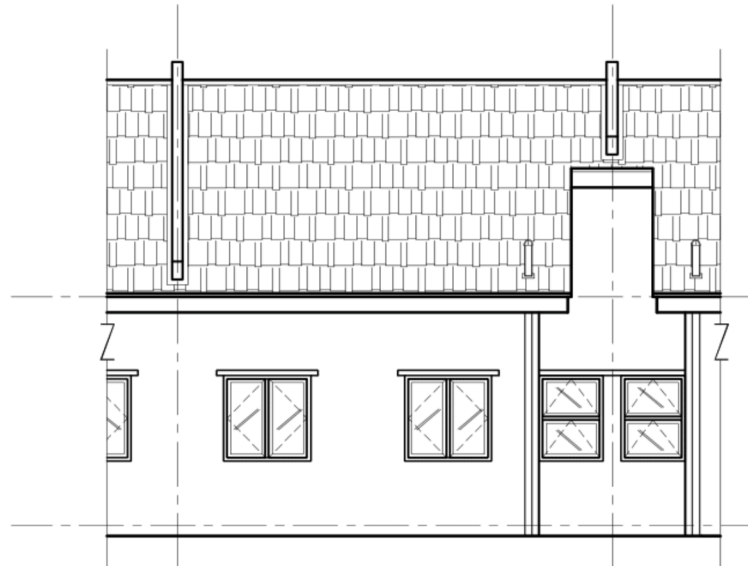

TAMAN MESRA IMPIAN, KAMPAR

TERES SETINGKAT

RUMAH TERES **SETINGKAT**

3 BILIK TIDUR • 2 BILIK AIR

**TERBUKA
UNTUK SEKTOR**

AWAM & SWASTA

 **TANPA
SEBARANG DEPOSIT**

 **TANPA
YURAN GUAMAN**

<https://bit.ly/tamanmesraimpian>
<https://bit.ly/tamanmesraimpian>
<https://bit.ly/tamanmesraimpian>

LOT INTERMEDIATE
taman mesra impian

KELUASAN
TANAH

20' X 70'

1400 sqft

FRONT ELEVATION

REAR ELEVATION

SPEKIFIKASI