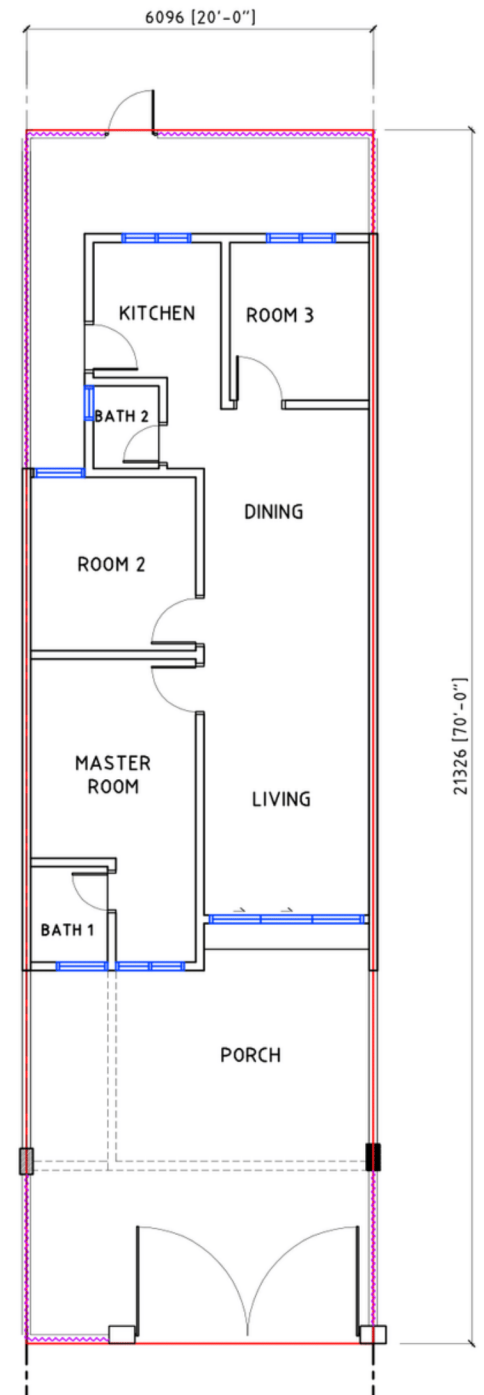

<https://bit.ly/tamanmesraimpian>
<https://bit.ly/tamanmesraimpian>
<https://bit.ly/tamanmesraimpian>

LOT INTERMEDIATE
taman mesra impian

KELUASAN
TANAH

20' X 70'

1400 sqft

FRONT ELEVATION

REAR ELEVATION

SPEKIFIKASI

taman mesra impian

Struktur

Konkrit Bertetulang

Siling

Siling Plaster Glass

Dinding

Batu-bata dilepa

Bumbung

Konkrit Bertetulang / Genting Simen

Rangka Pintu

Utama Rangka besi
 Rangka aluminium

Pintu

Utama Pintu bingkai aluminium
 dengan kaca
Bilik Pintu kayu
Bilik Belakang Pintu panel besi
Bilik Air Pintu PVC

Kemasan Lantai

Jubin Seramik Ruang Tamu, Ruang Makan, Bilik,
 Bilik Air & Dapur
Lepaan Simen Anjung Kereta, Anjung Tepi

Kemasan Dinding

Bilik Air Jubin setinggi 1.5m (5'0")
Dapur Jubin setinggi 1.5m (5'0")
Lain-lain Lepaan Simen